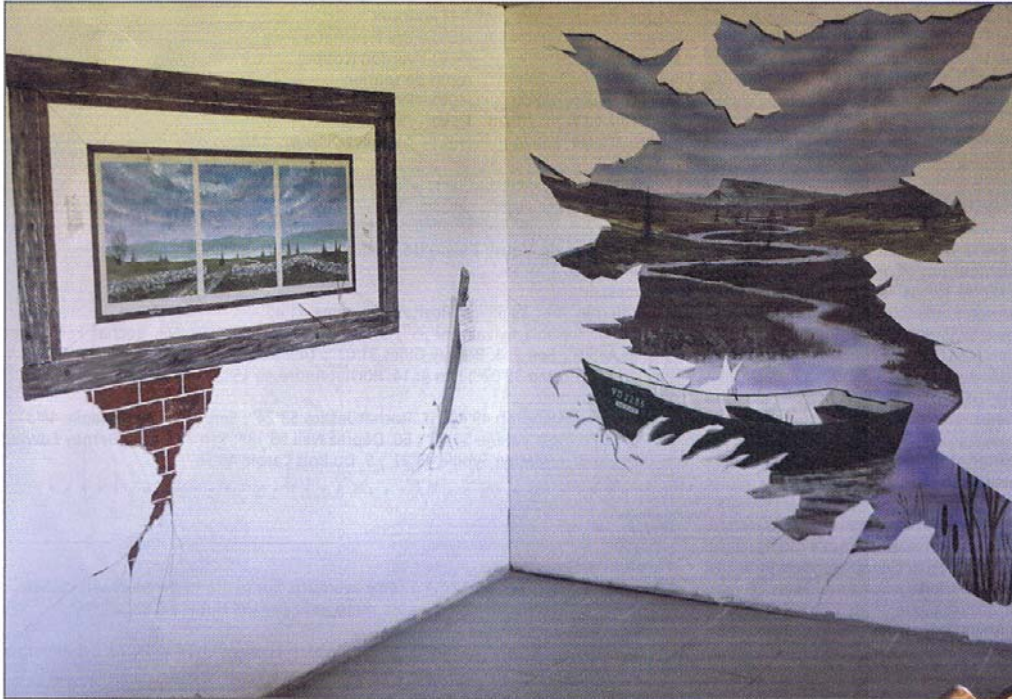

Chalet du Crêt à Châtron Neuf

Claude-André Depallens peint une fresque intérieure

Fresque de la Dent de Vaulion: cette fresque avec une vue depuis Praz Rodet exprime une ouverture sur la Vallée symbolisée par le calme de la rivière et l'amarrage brusque de la barque.

Damien Rochat, locataire du chalet du Crêt à Châtron Neuf qui appartient à la commune du Lieu, a demandé à Claude-André Depallens, peintre aux Charbonnières, de décorer à volonté et sans retenue les murs de la cuisine de la vénérable bâtisse construite en 1742 afin d'en donner une dimension spectaculaire au regard et de faire de l'endroit quelque chose de chaleureux pour l'accueil.

Avec passion le peintre s'est lancé dans un projet réalisable sur des murs totalement blanchis avec des

surfaces de rugosité différente. Cette proposition où tout n'est qu'illusion et trompe l'œil (boiseries, murs, paysages combiers, livre d'or, tableaux, etc.) a immédiatement séduit le locataire qui gère également un troupeau de moutons pendant la saison estivale.

avec ses murs en pierres sèches, son passage canadien.

Claude-André Depallens a parfaitement réussi dans sa recherche d'un équilibre entre les nombreux trompe-l'œil visibles sur les murs, les deux véritables fenêtres et les murs préalablement blanchis à la demande de l'artiste.